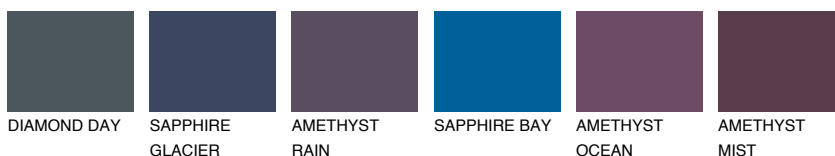

AZORES5 AZ533% **TSR** 33%**Kompatibilna boja****BOJE PALETE COLOURS OF NATURE****Boje palete Intense**

Više informacija o žbukama i bojama, možete pronaći na www.ceresit.ba