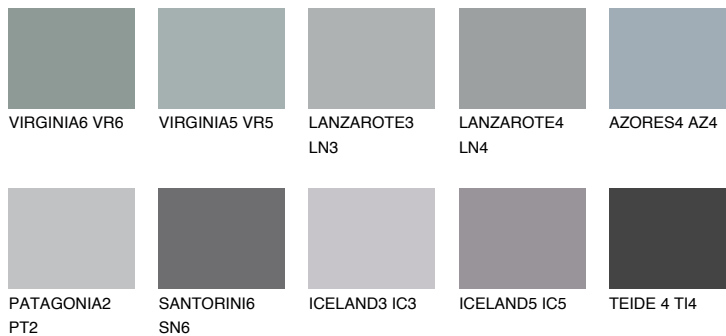

AZORES5 AZ533% **TSR** 33%**Kompatibilna boja****BOJE PALETE COLOURS OF NATURE****Boje palete Intense**

Više informacija o žbukama i bojama, možete pronaći na www.ceresit.ba