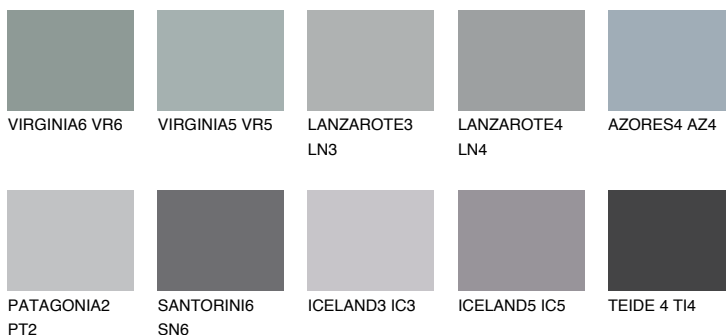

AZORES5 AZ533% **TSR** 33%**Kompatibilna boja****BOJE PALETE COLOURS OF NATURE****Boje palete Intense**

Više informacija o žbukama i bojama, možete pronaći na www.ceresit.ba