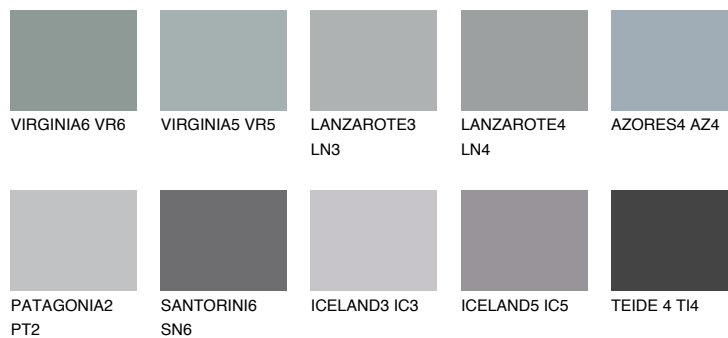

**AZORES5 AZ5**33% **TSR** 33%**Kompatibilna boja****BOJE PALETE COLOURS OF NATURE****Boje palete Intense**

Više informacija o žbukama i bojama, možete pronaći na www.ceresit.ba