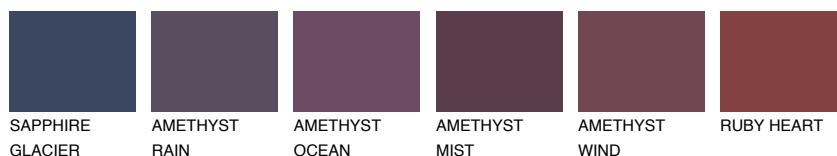

**AZORES4 AZ4**☀ 41% **TSR** 44%**Kompatibilna boja****BOJE PALETE COLOURS OF NATURE****Boje palete Intense**

Više informacija o žbukama i bojama, možete pronaći na
www.ceresit.ba