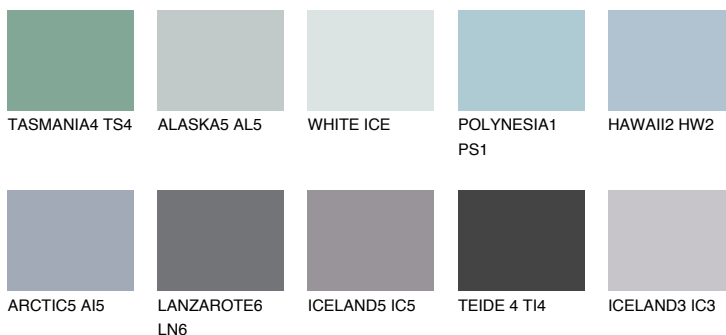

**AZORES4 AZ4**☀ 41% **TSR** 44%**Kompatibilna boja****BOJE PALETE COLOURS OF NATURE****Boje palete Intense**

Više informacija o žbukama i bojama, možete pronaći na
www.ceresit.ba