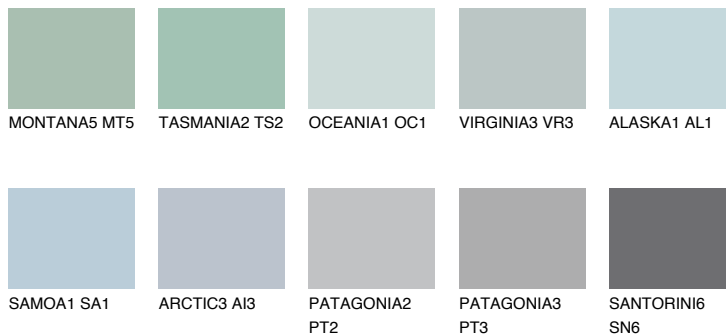

**TAHITI1 TH1**60% **TSR** 61%**Kompatibilna boja****BOJE PALETE COLOURS OF NATURE****Boje palete Intense**

Više informacija o žbukama i bojama, možete pronaći na [www.ceresit.ba](http://www.ceresit.ba)