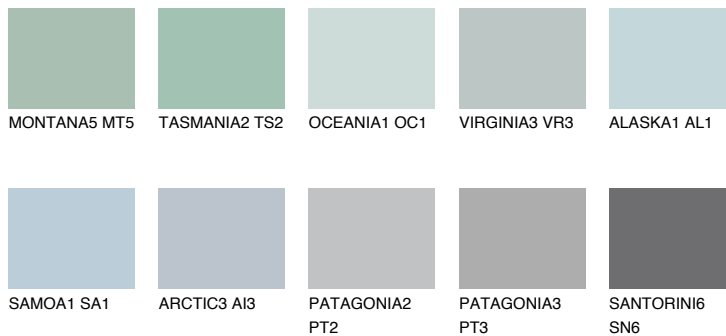

**TAHITI1 TH1**60% **TSR** 61%**Kompatibilna boja****BOJE PALETE COLOURS OF NATURE****Boje palete Intense**

Više informacija o žbukama i bojama, možete pronaći na www.ceresit.ba