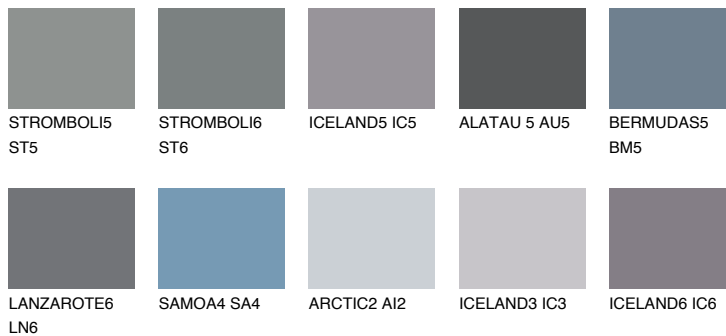

**TEIDE 6 TI6**☀️ 4% **TSR 3%****Kompatibilna boja****BOJE PALETE COLOURS OF NATURE****Boje palete Intense**

Više informacija o žbukama i bojama, možete pronaći na
www.ceresit.ba