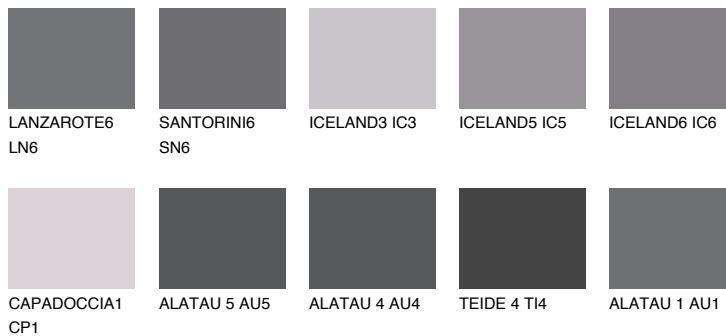

**TEIDE 5 TI5**☀ 5% **TSR** 4%**Kompatibilna boja****BOJE PALETE COLOURS OF NATURE****Boje palete Intense**

Više informacija o žbukama i bojama, možete pronaći na
www.ceresit.ba