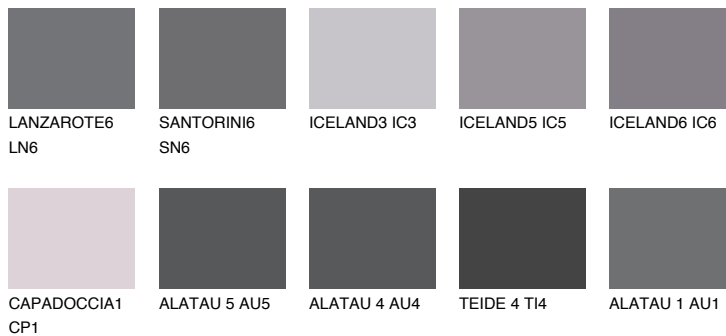

**TEIDE 5 TI5**☀ 5% **TSR** 4%**Kompatibilna boja****BOJE PALETE COLOURS OF NATURE****Boje palete Intense**

Više informacija o žbukama i bojama, možete pronaći na  
[www.ceresit.ba](http://www.ceresit.ba)