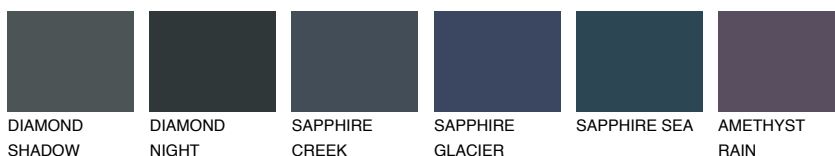

**TEIDE 5 TI5**☀ 5% **TSR** 4%**Kompatibilna boja****BOJE PALETE COLOURS OF NATURE****Boje palete Intense**

Više informacija o žbukama i bojama, možete pronaći na www.ceresit.ba