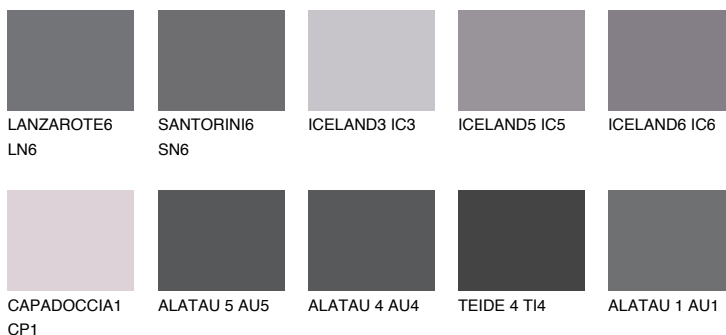

**TEIDE 5 TI5**☀ 5% **TSR** 4%**Kompatibilna boja****BOJE PALETE COLOURS OF NATURE****Boje palete Intense**

Više informacija o žbukama i bojama, možete pronaći na www.ceresit.ba