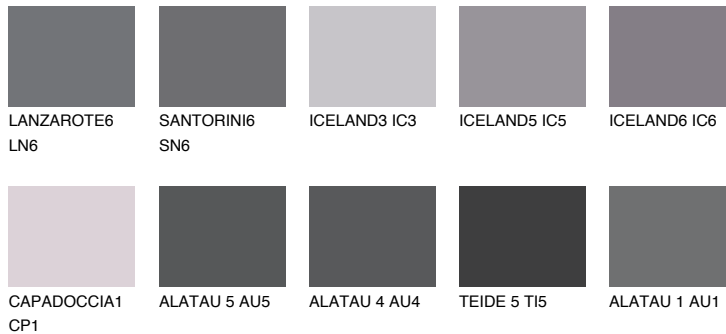

**TEIDE 4 TI4**6% **TSR** 5%**Kompatibilna boja****BOJE PALETE COLOURS OF NATURE****Boje palete Intense**

Više informacija o žbukama i bojama, možete pronaći na www.ceresit.ba