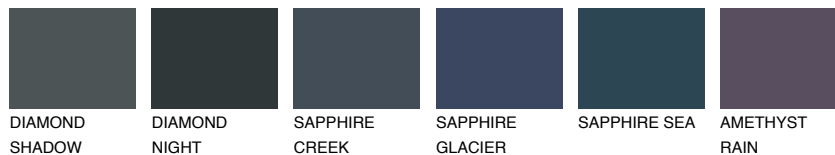

**TEIDE 4 TI4**6% **TSR** 5%**Kompatibilna boja****BOJE PALETE COLOURS OF NATURE****Boje palete Intense**

Više informacija o žbukama i bojama, možete pronaći na www.ceresit.ba