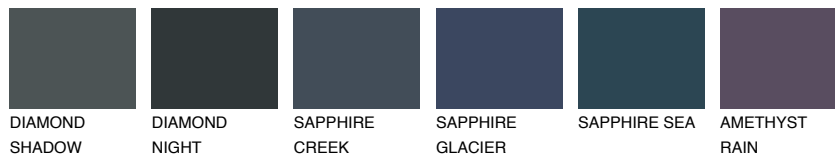

**TEIDE 4 TI4**6% **TSR** 5%**Kompatibilna boja****BOJE PALETE COLOURS OF NATURE****Boje palete Intense**

Više informacija o žbukama i bojama, možete pronaći na
www.ceresit.ba