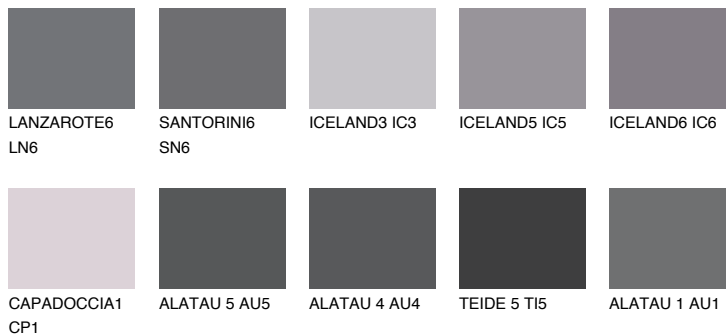

**TEIDE 4 TI4**6% **TSR** 5%**Kompatibilna boja****BOJE PALETE COLOURS OF NATURE****Boje palete Intense**

Više informacija o žbukama i bojama, možete pronaći na www.ceresit.ba