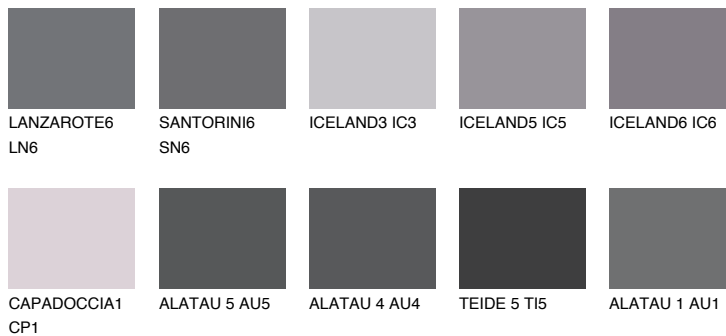

**TEIDE 4 TI4**6% **TSR** 5%**Kompatibilna boja****BOJE PALETE COLOURS OF NATURE****Boje palete Intense**

Više informacija o žbukama i bojama, možete pronaći na
www.ceresit.ba