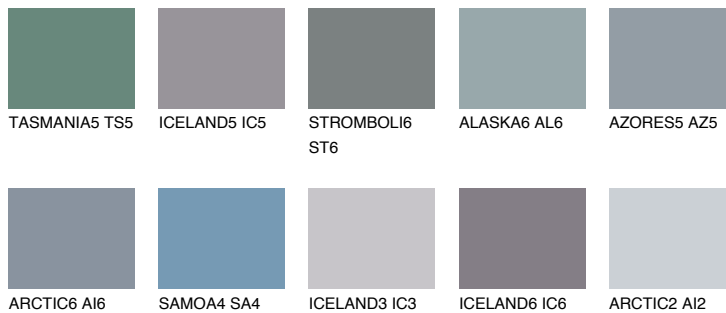

**TEIDE 1 TI1**7% **TSR** 7%

Kompatibilna boja

BOJE PALETE COLOURS OF NATURE

Boje palete Intense

Više informacija o žbukama i bojama, možete pronaći na
www.ceresit.ba