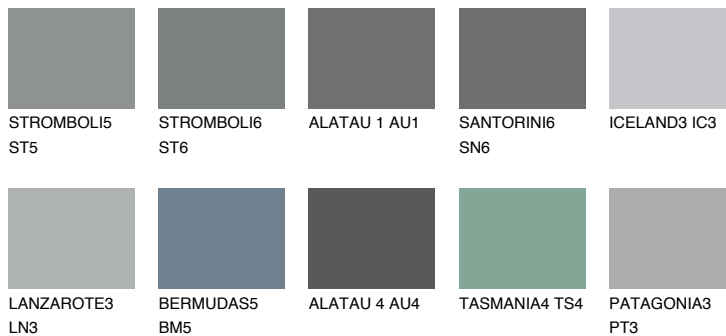

**ALATAU 6 AU6**9% **TSR** 9%**Kompatibilna boja****BOJE PALETE COLOURS OF NATURE****Boje palete Intense**

Više informacija o žbukama i bojama, možete pronaći na
www.ceresit.ba