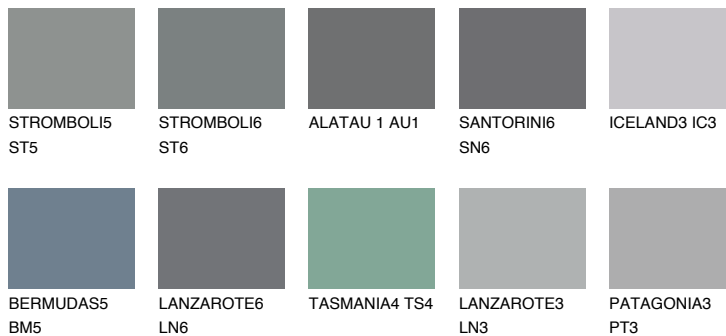

ALATAU 5 AU5☀️ 10% **TSR 9%****Kompatibilna boja****BOJE PALETE COLOURS OF NATURE****Boje palete Intense**

Više informacija o žbukama i bojama, možete pronaći na
www.ceresit.ba