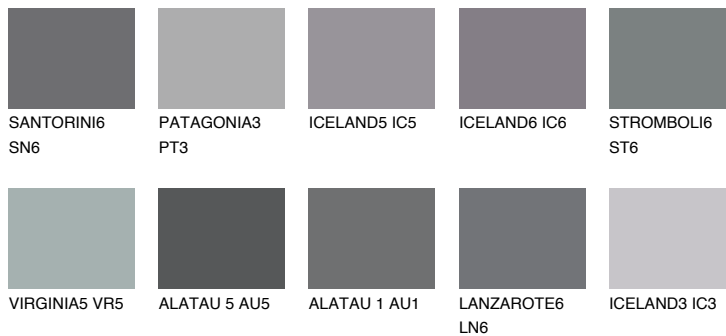

ALATAU 4 AU4

☀️ 10% **TSR 9%**

Kompatibilna boja

BOJE PALETE COLOURS OF NATURE

Boje palete Intense

Više informacija o žbukama i bojama, možete pronaći na
www.ceresit.ba

*Predstavljene boje odnose se na žbuke i boje koje nudi Ceresit. Zbog upotrebe digitalnih tehnika, predstavljene boje možda ne odgovaraju u potpunosti stvarnim bojama. Preporučujemo provjeru jedinstvenih uzoraka boja.