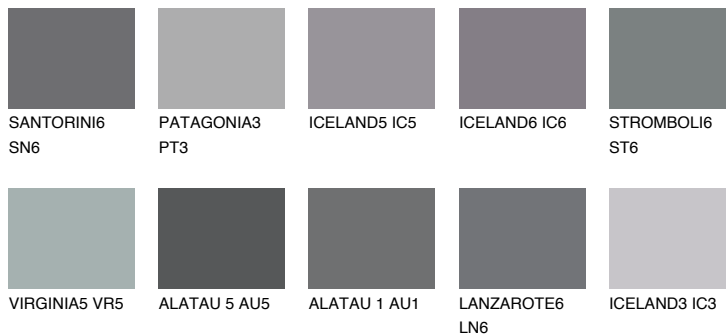

**ALATAU 4 AU4**10% **TSR** 9%**Kompatibilna boja****BOJE PALETE COLOURS OF NATURE****Boje palete Intense**

Više informacija o žbukama i bojama, možete pronaći na  
[www.ceresit.ba](http://www.ceresit.ba)