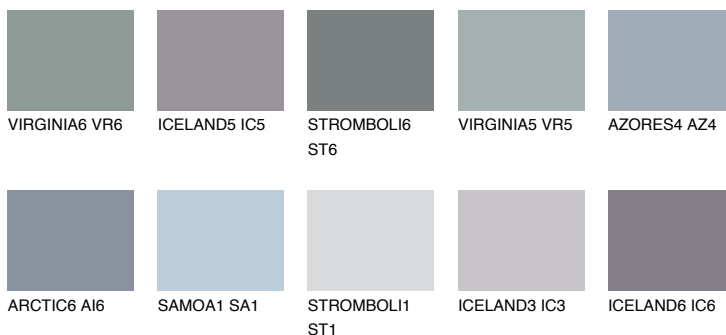

**ALATAU 3 AU3**☀ 11% **TSR** 10%**Kompatibilna boja****BOJE PALETE COLOURS OF NATURE****Boje palete Intense**

Više informacija o žbukama i bojama, možete pronaći na [www.ceresit.ba](http://www.ceresit.ba)