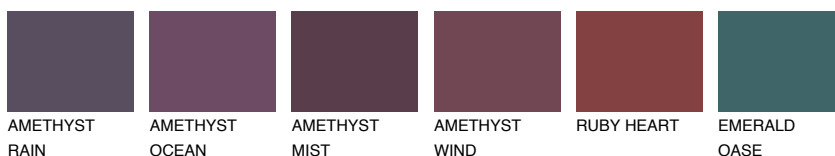

**ALATAU 3 AU3**☀ 11% **TSR** 10%**Kompatibilna boja****BOJE PALETE COLOURS OF NATURE****Boje palete Intense**

Više informacija o žbukama i bojama, možete pronaći na [www.ceresit.ba](http://www.ceresit.ba)