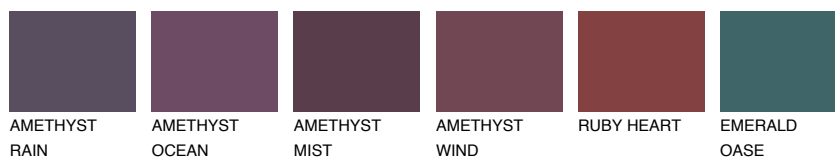

ALATAU 3 AU3☀ 11% **TSR** 10%**Kompatibilna boja****BOJE PALETE COLOURS OF NATURE****Boje palete Intense**

Više informacija o žbukama i bojama, možete pronaći na www.ceresit.ba