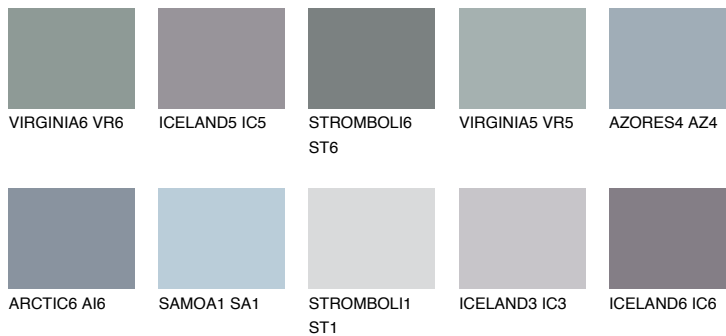

ALATAU 3 AU3☀ 11% **TSR** 10%**Kompatibilna boja****BOJE PALETE COLOURS OF NATURE****Boje palete Intense**

Više informacija o žbukama i bojama, možete pronaći na www.ceresit.ba