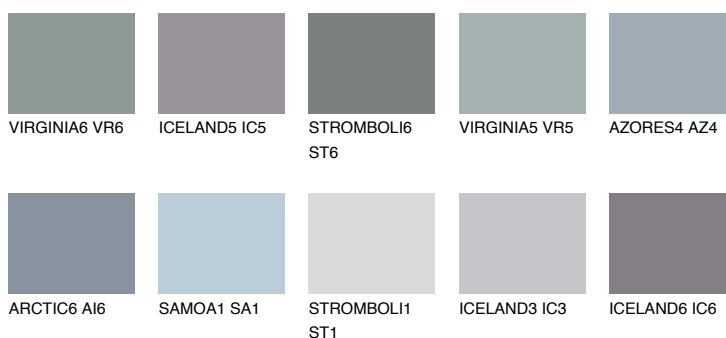

ALATAU 3 AU3☀ 11% **TSR** 10%**Kompatibilna boja****BOJE PALETE COLOURS OF NATURE****Boje palete Intense**

Više informacija o žbukama i bojama, možete pronaći na www.ceresit.ba