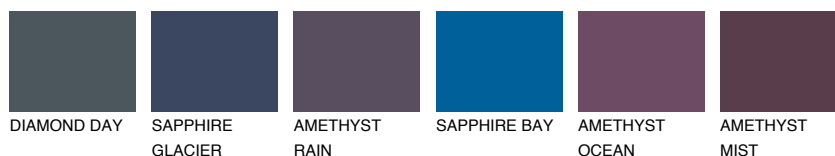

**ALATAU 2 AU2**☀ 15% **TSR** 14%**Kompatibilna boja****BOJE PALETE COLOURS OF NATURE****Boje palete Intense**

Više informacija o žbukama i bojama, možete pronaći na [www.ceresit.ba](http://www.ceresit.ba)