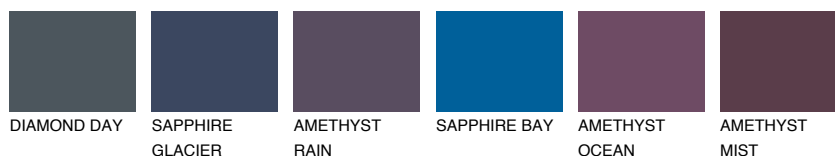

ALATAU 2 AU2☀ 15% **TSR** 14%**Kompatibilna boja****BOJE PALETE COLOURS OF NATURE****Boje palete Intense**

Više informacija o žbukama i bojama, možete pronaći na www.ceresit.ba