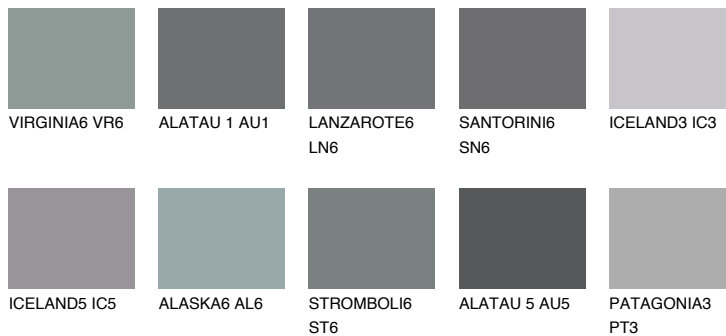

**ALATAU 2 AU2**☀ 15% **TSR** 14%**Kompatibilna boja****BOJE PALETE COLOURS OF NATURE****Boje palete Intense**

Više informacija o žbukama i bojama, možete pronaći na [www.ceresit.ba](http://www.ceresit.ba)