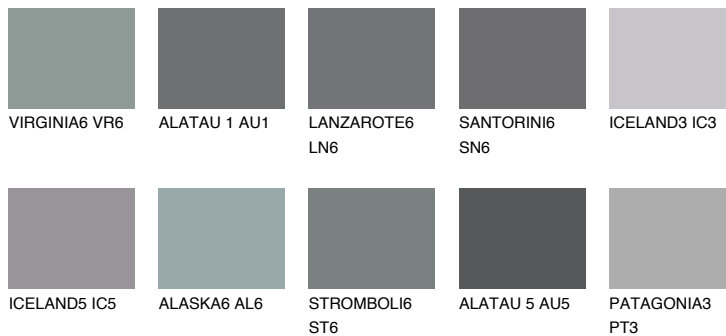

ALATAU 2 AU2☀ 15% **TSR** 14%**Kompatibilna boja****BOJE PALETE COLOURS OF NATURE****Boje palete Intense**

Više informacija o žbukama i bojama, možete pronaći na www.ceresit.ba