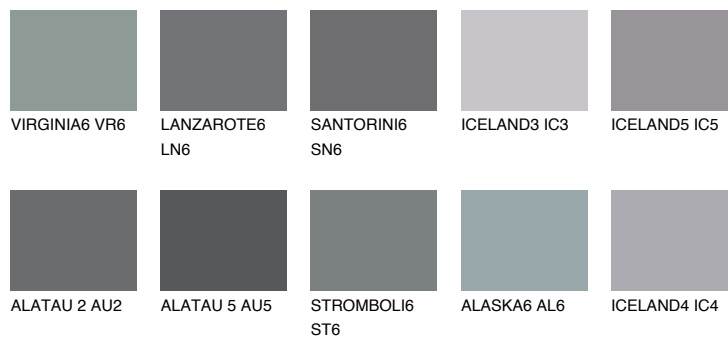

ALATAU 1 AU1☀ 16% **TSR** 13%**Kompatibilna boja****BOJE PALETE COLOURS OF NATURE****Boje palete Intense**

Više informacija o žbukama i bojama, možete pronaći na www.ceresit.ba