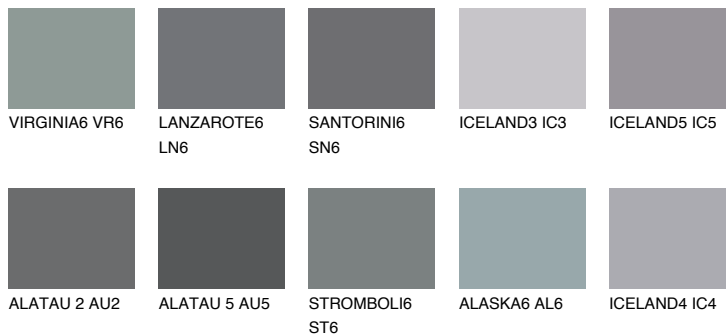

ALATAU 1 AU1☀ 16% **TSR** 13%**Kompatibilna boja****BOJE PALETE COLOURS OF NATURE****Boje palete Intense**

Više informacija o žbukama i bojama, možete pronaći na www.ceresit.ba