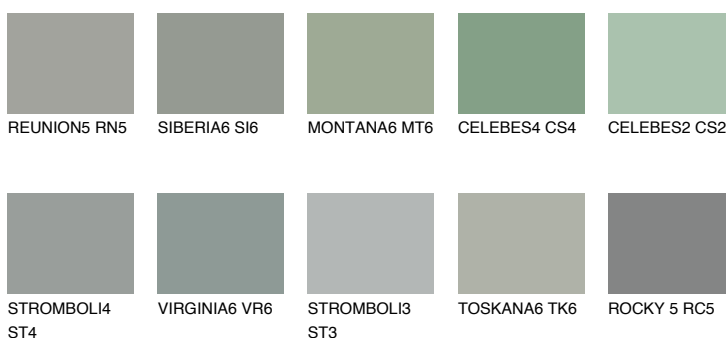

**ROCKY 6 RC6**☀ 24% **TSR** 21%**Kompatibilna boja****BOJE PALETE COLOURS OF NATURE****Boje palete Intense**

Više informacija o žbukama i bojama, možete pronaći na
www.ceresit.ba