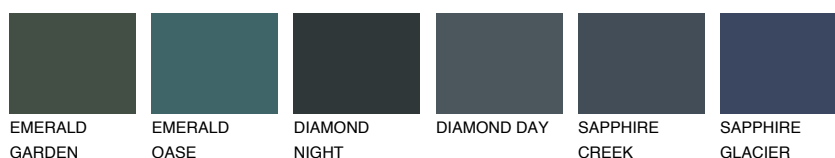

**ROCKY 6 RC6**☀ 24% **TSR** 21%**Kompatibilna boja****BOJE PALETE COLOURS OF NATURE****Boje palete Intense**

Više informacija o žbukama i bojama, možete pronaći na
www.ceresit.ba