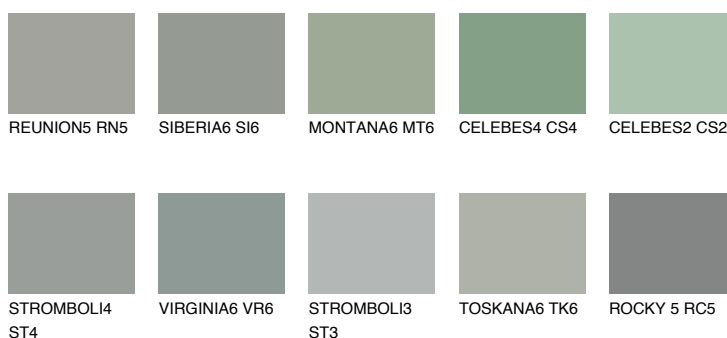

**ROCKY 6 RC6**☀ 24% **TSR** 21%**Kompatibilna boja****BOJE PALETE COLOURS OF NATURE****Boje palete Intense**

Više informacija o žbukama i bojama, možete pronaći na
www.ceresit.ba