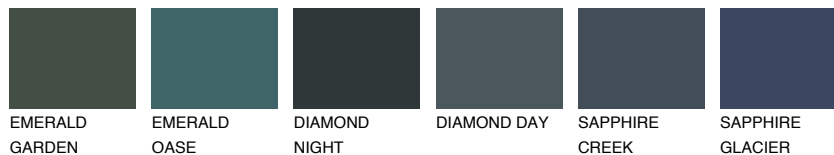

**ROCKY 6 RC6**☀ 24% **TSR** 21%**Kompatibilna boja****BOJE PALETE COLOURS OF NATURE****Boje palete Intense**

Više informacija o žbukama i bojama, možete pronaći na
www.ceresit.ba