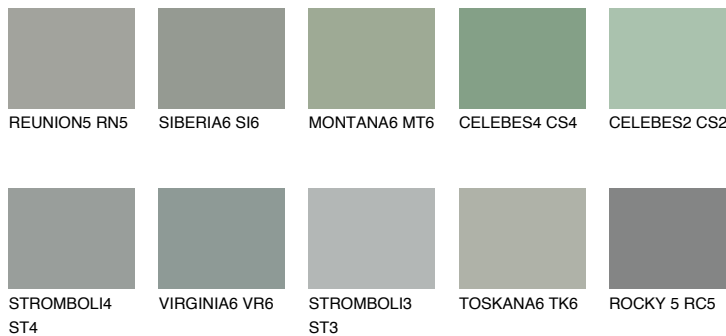

**ROCKY 6 RC6**☀ 24% **TSR** 21%**Kompatibilna boja****BOJE PALETE COLOURS OF NATURE****Boje palete Intense**

Više informacija o žbukama i bojama, možete pronaći na
www.ceresit.ba