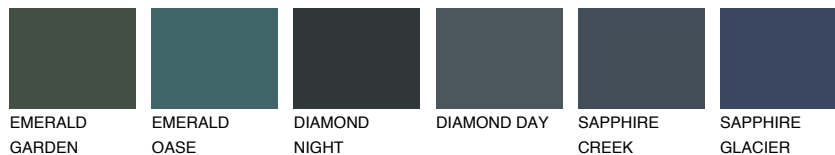

**ROCKY 6 RC6**☀ 24% **TSR** 21%**Kompatibilna boja****BOJE PALETE COLOURS OF NATURE****Boje palete Intense**

Više informacija o žbukama i bojama, možete pronaći na
www.ceresit.ba