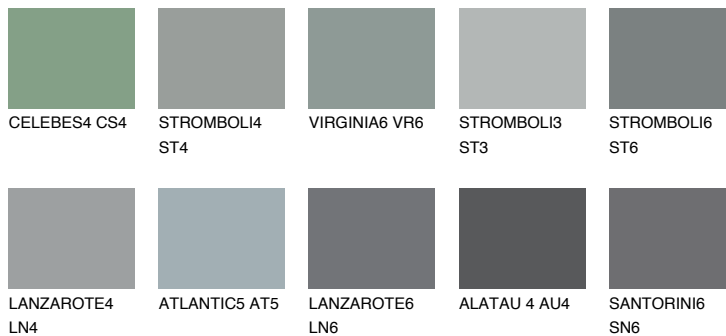

**ROCKY 5 RC5**☀ 23% **TSR** 20%**Kompatibilna boja****BOJE PALETE COLOURS OF NATURE****Boje palete Intense**

Više informacija o žbukama i bojama, možete pronaći na www.ceresit.ba