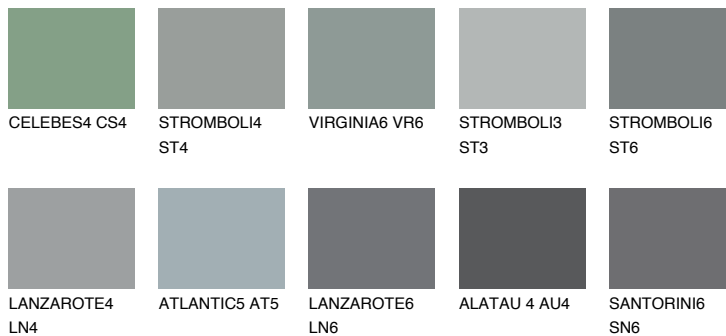

**ROCKY 5 RC5**☀ 23% **TSR** 20%**Kompatibilna boja****BOJE PALETE COLOURS OF NATURE****Boje palete Intense**

Više informacija o žbukama i bojama, možete pronaći na
www.ceresit.ba