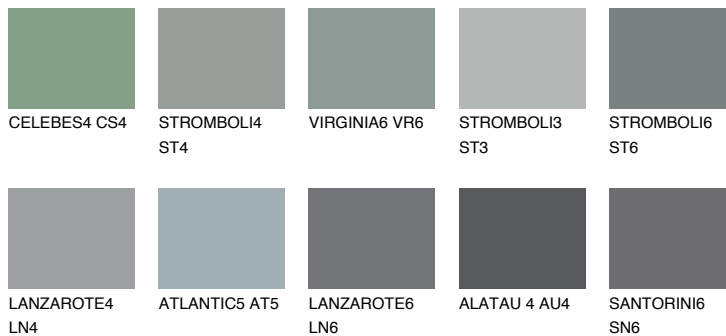

**ROCKY 5 RC5**☀ 23% **TSR** 20%**Kompatibilna boja****BOJE PALETE COLOURS OF NATURE****Boje palete Intense**

Više informacija o žbukama i bojama, možete pronaći na [www.ceresit.ba](http://www.ceresit.ba)