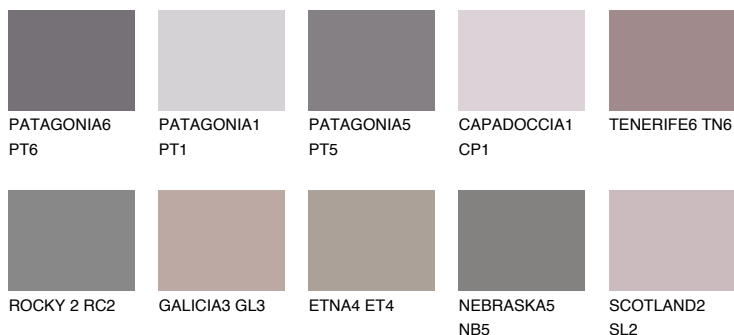

**ROCKY 4 RC4**☀ 22% **TSR** 19%**Kompatibilna boja****BOJE PALETE COLOURS OF NATURE****Boje palete Intense**

Više informacija o žbukama i bojama, možete pronaći na  
[www.ceresit.ba](http://www.ceresit.ba)