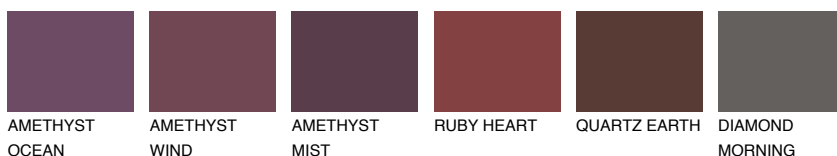

**ROCKY 4 RC4**☀ 22% **TSR** 19%**Kompatibilna boja****BOJE PALETE COLOURS OF NATURE****Boje palete Intense**

Više informacija o žbukama i bojama, možete pronaći na  
[www.ceresit.ba](http://www.ceresit.ba)