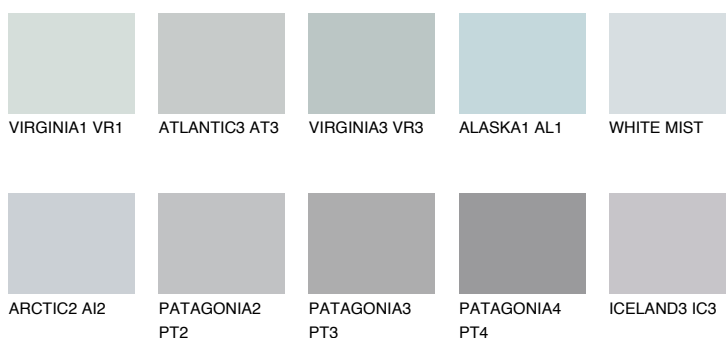

**AZORES1 AZ1**65% **TSR** 65%**Kompatibilna boja****BOJE PALETE COLOURS OF NATURE****Boje palete Intense**

Više informacija o žbukama i bojama, možete pronaći na  
[www.ceresit.ba](http://www.ceresit.ba)