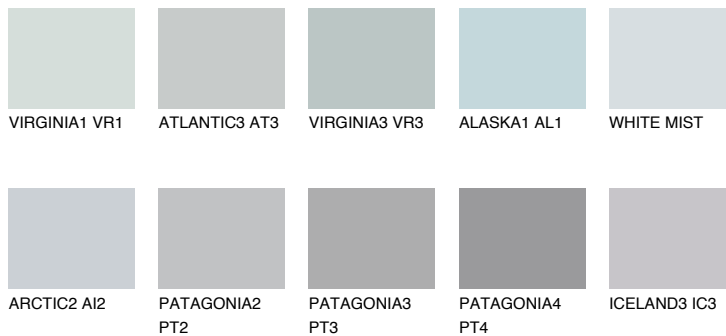

**AZORES1 AZ1**65% **TSR** 65%**Kompatibilna boja****BOJE PALETE COLOURS OF NATURE****Boje palete Intense**

Više informacija o žbukama i bojama, možete pronaći na  
[www.ceresit.ba](http://www.ceresit.ba)