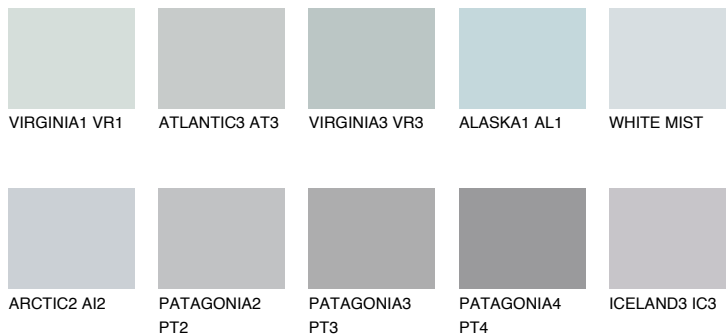


**AZORES1 AZ1**65% **TSR** 65%**Kompatibilna boja****BOJE PALETE COLOURS OF NATURE****Boje palete Intense**

Više informacija o žbukama i bojama, možete pronaći na
www.ceresit.ba