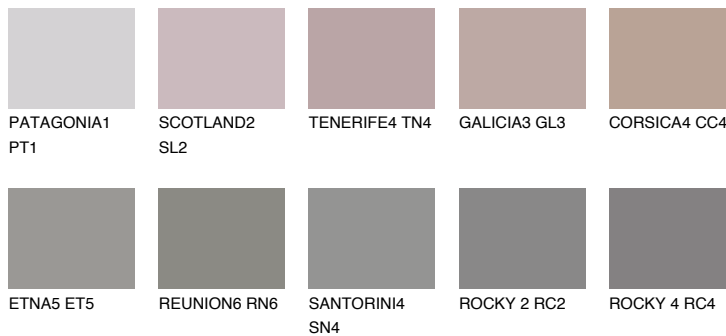

ROCKY 3 RC3☀ 22% **TSR** 21%**Kompatibilna boja****BOJE PALETE COLOURS OF NATURE****Boje palete Intense**

Više informacija o žbukama i bojama, možete pronaći na
www.ceresit.ba