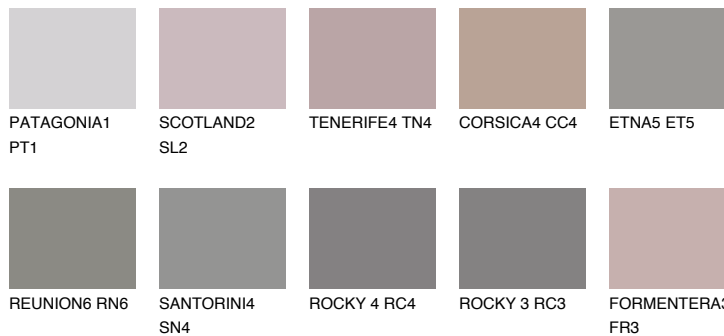

ROCKY 2 RC2☀ 25% **TSR** 22%**Kompatibilna boja****BOJE PALETE COLOURS OF NATURE****Boje palete Intense**

Više informacija o žbukama i bojama, možete pronaći na
www.ceresit.ba