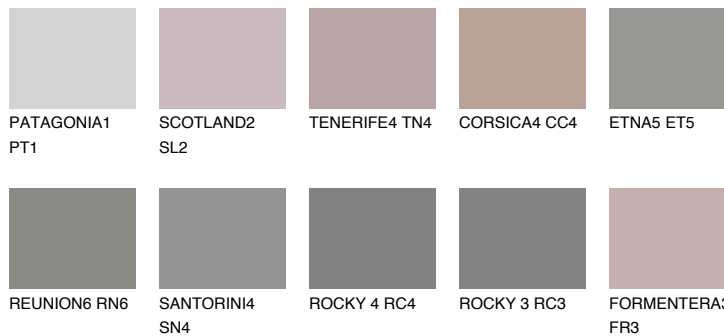

**ROCKY 2 RC2**☀ 25% **TSR** 22%**Kompatibilna boja****BOJE PALETE COLOURS OF NATURE****Boje palete Intense**

Više informacija o žbukama i bojama, možete pronaći na  
[www.ceresit.ba](http://www.ceresit.ba)