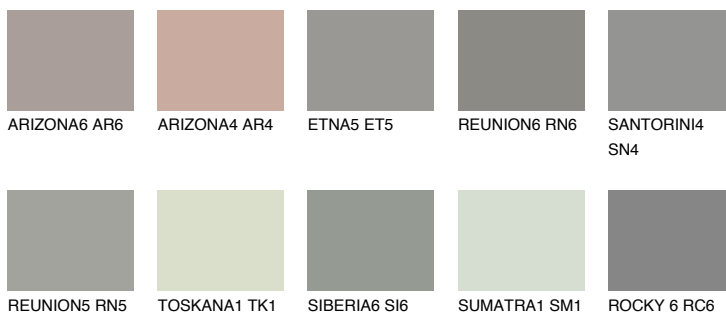

**ROCKY 1 RC1**36% **TSR** 33%**Kompatibilna boja****BOJE PALETE COLOURS OF NATURE****Boje palete Intense**

Više informacija o žbukama i bojama, možete pronaći na www.ceresit.ba