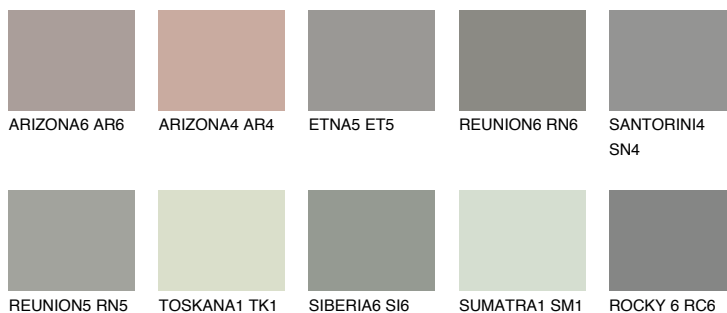

**ROCKY 1 RC1**36% **TSR** 33%**Kompatibilna boja****BOJE PALETE COLOURS OF NATURE****Boje palete Intense**

Više informacija o žbukama i bojama, možete pronaći na www.ceresit.ba