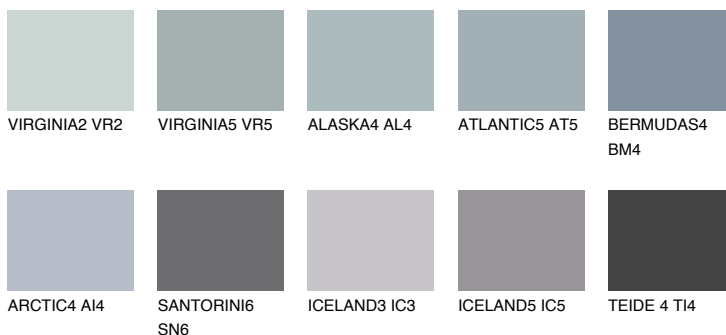

**ARCTIC6 AI6**☀ 29% **TSR** 31%**Kompatibilna boja****BOJE PALETE COLOURS OF NATURE****Boje palete Intense**

Više informacija o žbukama i bojama, možete pronaći na
www.ceresit.ba