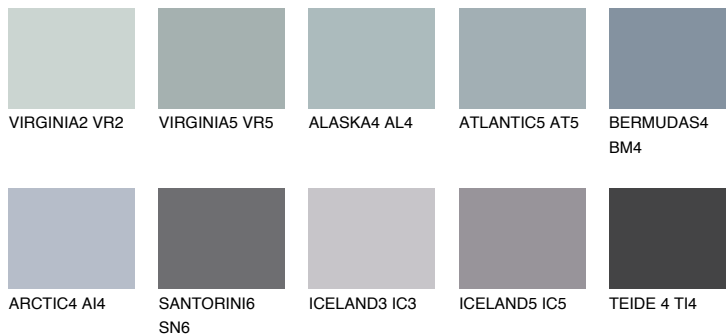

**ARCTIC6 AI6**☀ 29% **TSR** 31%**Kompatibilna boja****BOJE PALETE COLOURS OF NATURE****Boje palete Intense**

Više informacija o žbukama i bojama, možete pronaći na [www.ceresit.ba](http://www.ceresit.ba)