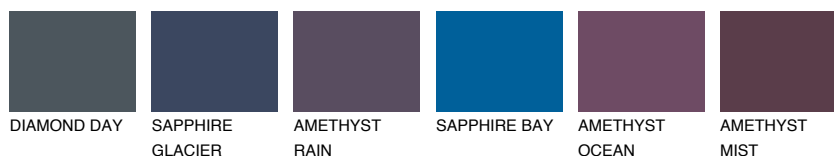

**ARCTIC6 AI6**☀ 29% **TSR** 31%**Kompatibilna boja****BOJE PALETE COLOURS OF NATURE****Boje palete Intense**

Više informacija o žbukama i bojama, možete pronaći na
www.ceresit.ba