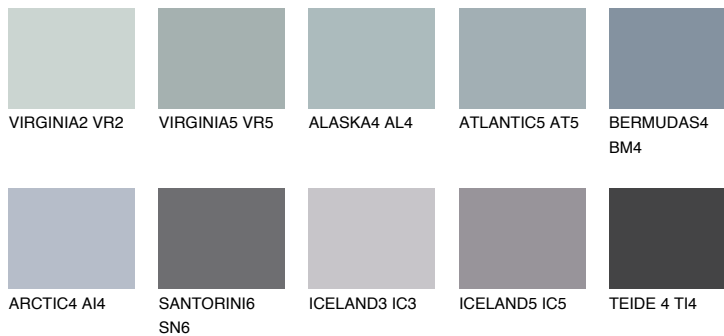

**ARCTIC6 AI6**☀ 29% **TSR** 31%**Kompatibilna boja****BOJE PALETE COLOURS OF NATURE****Boje palete Intense**

Više informacija o žbukama i bojama, možete pronaći na
www.ceresit.ba