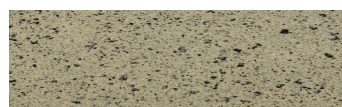

**Madeira Green****Stone effect**

Calcutta Anthracite

Mozambic Graphite

Africa Red

Jamaica Brown

Norway Grey

Bolivia Red

California sand

Malaga Cream

Etna Grey

Više informacija o žbukama i bojama, možete pronaći na
www.ceresit.ba

*Predstavljene boje odnose se na žbuke i boje koje nudi Ceresit. Zbog upotrebe digitalnih tehnika, predstavljene boje možda ne odgovaraju u potpunosti stvarnim bojama. Preporučujemo provjeru jedinstvenih uzoraka boja.