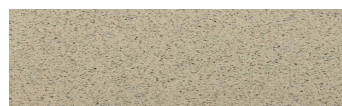


**Madeira Green****Stone effect**

Calcutta Anthracite

Mozambic Graphite

Africa Red

Jamaica Brown

Norway Grey

Bolivia Red

California sand

Malaga Cream

Etna Grey

Više informacija o žbukama i bojama, možete pronaći na
www.ceresit.ba

*Predstavljene boje odnose se na žbuke i boje koje nudi Ceresit. Zbog upotrebe digitalnih tehnika, predstavljene boje možda ne odgovaraju u potpunosti stvarnim bojama. Preporučujemo provjeru jedinstvenih uzoraka boja.