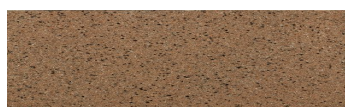


**Madeira Green****Stone effect**

Calcutta Anthracite

Mozambic Graphite

Africa Red

Jamaica Brown

Norway Grey

Bolivia Red

California sand

Malaga Cream

Etna Grey

Više informacija o žbukama i bojama, možete pronaći na
www.ceresit.ba

*Predstavljene boje odnose se na žbuke i boje koje nudi Ceresit. Zbog upotrebe digitalnih tehnika, predstavljene boje možda ne odgovaraju u potpunosti stvarnim bojama. Preporučujemo provjeru jedinstvenih uzoraka boja.