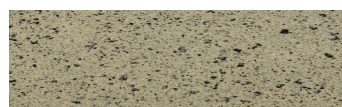

Ceresit

OSOBI NE BOJA

Etna Grey

Stone effect

Calcutta Anthracite

Mozambic Graphite

Africa Red

Jamaica Brown

Norway Grey

Bolivia Red

California sand

Malaga Cream

Madeira Green

Više informacija o žbukama i bojama, možete pronaći na
www.ceresit.ba

*Predstavljene boje odnose se na žbuke i boje koje nudi Ceresit. Zbog upotrebe digitalnih tehnika, predstavljene boje možda ne odgovaraju u potpunosti stvarnim bojama. Preporučujemo provjeru jedinstvenih uzoraka boja.