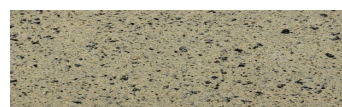

Ceresit

OSOBI NE BOJA

Etna Grey

Stone effect

Calcutta Anthracite

Mozambic Graphite

Africa Red

Jamaica Brown

Norway Grey

Bolivia Red

California sand

Malaga Cream

Madeira Green

Više informacija o žbukama i bojama, možete pronaći na
www.ceresit.ba

*Predstavljene boje odnose se na žbuke i boje koje nudi Ceresit. Zbog upotrebe digitalnih tehnika, predstavljene boje možda ne odgovaraju u potpunosti stvarnim bojama. Preporučujemo provjeru jedinstvenih uzoraka boja.