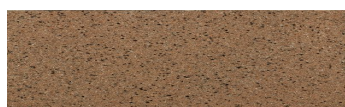

Ceresit

OSOBI NE BOJA

Etna Grey

Stone effect

Calcutta Anthracite

Mozambic Graphite

Africa Red

Jamaica Brown

Norway Grey

Bolivia Red

California sand

Malaga Cream

Madeira Green

Više informacija o žbukama i bojama, možete pronaći na
www.ceresit.ba

*Predstavljene boje odnose se na žbuke i boje koje nudi Ceresit. Zbog upotrebe digitalnih tehnika, predstavljene boje možda ne odgovaraju u potpunosti stvarnim bojama. Preporučujemo provjeru jedinstvenih uzoraka boja.