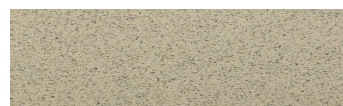

**Etna Grey****Stone effect**

Calcutta Anthracite

Mozambic Graphite

Africa Red

Jamaica Brown

Norway Grey

Bolivia Red

California sand

Malaga Cream

Madeira Green

Više informacija o žbukama i bojama, možete pronaći na
www.ceresit.ba

*Predstavljene boje odnose se na žbuke i boje koje nudi Ceresit. Zbog upotrebe digitalnih tehnika, predstavljene boje možda ne odgovaraju u potpunosti stvarnim bojama. Preporučujemo provjeru jedinstvenih uzoraka boja.