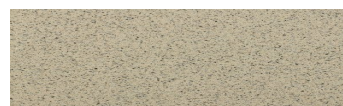

**Etna Grey****Stone effect**

Calcutta Anthracite

Mozambic Graphite

Africa Red

Jamaica Brown

Norway Grey

Bolivia Red

California sand

Malaga Cream

Madeira Green

Više informacija o žbukama i bojama, možete pronaći na  
[www.ceresit.ba](http://www.ceresit.ba)

\*Predstavljene boje odnose se na žbuke i boje koje nudi Ceresit. Zbog upotrebe digitalnih tehnika, predstavljene boje možda ne odgovaraju u potpunosti stvarnim bojama. Preporučujemo provjeru jedinstvenih uzoraka boja.