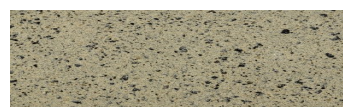

**Etna Grey****Stone effect**

Calcutta Anthracite

Mozambic Graphite

Africa Red

Jamaica Brown

Norway Grey

Bolivia Red

California sand

Malaga Cream

Madeira Green

Više informacija o žbukama i bojama, možete pronaći na  
[www.ceresit.ba](http://www.ceresit.ba)

\*Predstavljene boje odnose se na žbuke i boje koje nudi Ceresit. Zbog upotrebe digitalnih tehnika, predstavljene boje možda ne odgovaraju u potpunosti stvarnim bojama. Preporučujemo provjeru jedinstvenih uzoraka boja.