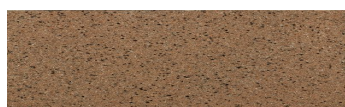

OSOBI NE BOJA

Malaga Cream

Stone effect

Calcutta Anthracite

Mozambic Graphite

Africa Red

Jamaica Brown

Norway Grey

Bolivia Red

California sand

Etna Grey

Madeira Green

Više informacija o žbukama i bojama, možete pronaći na
www.ceresit.ba

*Predstavljene boje odnose se na žbuke i boje koje nudi Ceresit. Zbog upotrebe digitalnih tehnika, predstavljene boje možda ne odgovaraju u potpunosti stvarnim bojama. Preporučujemo provjeru jedinstvenih uzoraka boja.