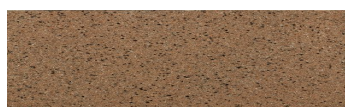

**Malaga Cream****Stone effect**

Calcutta Anthracite

Mozambic Graphite

Africa Red

Jamaica Brown

Norway Grey

Bolivia Red

California sand

Etna Grey

Madeira Green

Više informacija o žbukama i bojama, možete pronaći na
www.ceresit.ba

*Predstavljene boje odnose se na žbuke i boje koje nudi Ceresit. Zbog upotrebe digitalnih tehnika, predstavljene boje možda ne odgovaraju u potpunosti stvarnim bojama. Preporučujemo provjeru jedinstvenih uzoraka boja.