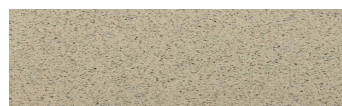

**Malaga Cream****Stone effect**

Calcutta Anthracite

Mozambic Graphite

Africa Red

Jamaica Brown

Norway Grey

Bolivia Red

California sand

Etna Grey

Madeira Green

Više informacija o žbukama i bojama, možete pronaći na
www.ceresit.ba

*Predstavljene boje odnose se na žbuke i boje koje nudi Ceresit. Zbog upotrebe digitalnih tehnika, predstavljene boje možda ne odgovaraju u potpunosti stvarnim bojama. Preporučujemo provjeru jedinstvenih uzoraka boja.