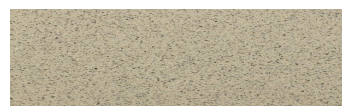


**California sand****Stone effect**

Calcutta Anthracite

Mozambic Graphite

Africa Red

Jamaica Brown

Norway Grey

Bolivia Red

Malaga Cream

Etna Grey

Madeira Green

Više informacija o žbukama i bojama, možete pronaći na
www.ceresit.ba

*Predstavljene boje odnose se na žbuke i boje koje nudi Ceresit. Zbog upotrebe digitalnih tehnika, predstavljene boje možda ne odgovaraju u potpunosti stvarnim bojama. Preporučujemo provjeru jedinstvenih uzoraka boja.