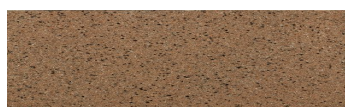


**California sand****Stone effect**

Calcutta Anthracite

Mozambic Graphite

Africa Red

Jamaica Brown

Norway Grey

Bolivia Red

Malaga Cream

Etna Grey

Madeira Green

Više informacija o žbukama i bojama, možete pronaći na
www.ceresit.ba

*Predstavljene boje odnose se na žbuke i boje koje nudi Ceresit. Zbog upotrebe digitalnih tehnika, predstavljene boje možda ne odgovaraju u potpunosti stvarnim bojama. Preporučujemo provjeru jedinstvenih uzoraka boja.