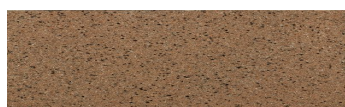

**California sand****Stone effect**

Calcutta Anthracite

Mozambic Graphite

Africa Red

Jamaica Brown

Norway Grey

Bolivia Red

Malaga Cream

Etna Grey

Madeira Green

Više informacija o žbukama i bojama, možete pronaći na
www.ceresit.ba

*Predstavljene boje odnose se na žbuke i boje koje nudi Ceresit. Zbog upotrebe digitalnih tehnika, predstavljene boje možda ne odgovaraju u potpunosti stvarnim bojama. Preporučujemo provjeru jedinstvenih uzoraka boja.