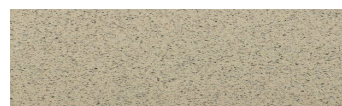

**California sand****Stone effect**

Calcutta Anthracite

Mozambic Graphite

Africa Red

Jamaica Brown

Norway Grey

Bolivia Red

Malaga Cream

Etna Grey

Madeira Green

Više informacija o žbukama i bojama, možete pronaći na
www.ceresit.ba

*Predstavljene boje odnose se na žbuke i boje koje nudi Ceresit. Zbog upotrebe digitalnih tehnika, predstavljene boje možda ne odgovaraju u potpunosti stvarnim bojama. Preporučujemo provjeru jedinstvenih uzoraka boja.