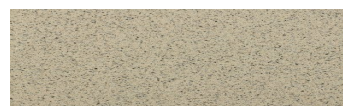

**Bolivia Red****Stone effect**

Calcutta Anthracite

Mozambic Graphite

Africa Red

Jamaica Brown

Norway Grey

California sand

Malaga Cream

Etna Grey

Madeira Green

Više informacija o žbukama i bojama, možete pronaći na
www.ceresit.ba

*Predstavljene boje odnose se na žbuke i boje koje nudi Ceresit. Zbog upotrebe digitalnih tehnika, predstavljene boje možda ne odgovaraju u potpunosti stvarnim bojama. Preporučujemo provjeru jedinstvenih uzoraka boja.