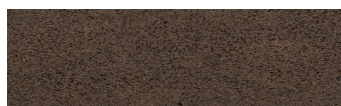

**Jamaica Brown****Stone effect**

Calcutta Anthracite

Mozambic Graphite

Africa Red

Norway Grey

Bolivia Red

California sand

Malaga Cream

Etna Grey

Madeira Green

Više informacija o žbukama i bojama, možete pronaći na
www.ceresit.ba