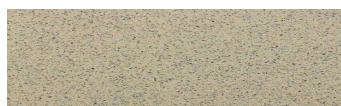

**Mozambic Graphite****Stone effect**

Calcutta Anthracite

Africa Red

Jamaica Brown

Norway Grey

Bolivia Red

California sand

Malaga Cream

Etna Grey

Madeira Green

Više informacija o žbukama i bojama, možete pronaći na
www.ceresit.ba

*Predstavljene boje odnose se na žbuke i boje koje nudi Ceresit. Zbog upotrebe digitalnih tehnika, predstavljene boje možda ne odgovaraju u potpunosti stvarnim bojama. Preporučujemo provjeru jedinstvenih uzoraka boja.