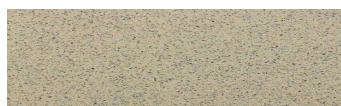

**Calcutta Anthracite****Stone effect**

Mozambic Graphite

Africa Red

Jamaica Brown

Norway Grey

Bolivia Red

California sand

Malaga Cream

Etna Grey

Madeira Green

Više informacija o žbukama i bojama, možete pronaći na
www.ceresit.ba

*Predstavljene boje odnose se na žbuke i boje koje nudi Ceresit. Zbog upotrebe digitalnih tehnika, predstavljene boje možda ne odgovaraju u potpunosti stvarnim bojama. Preporučujemo provjeru jedinstvenih uzoraka boja.