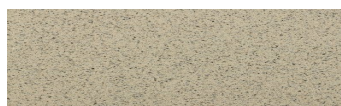

**Calcutta Anthracite****Stone effect**

Mozambic Graphite

Africa Red

Jamaica Brown

Norway Grey

Bolivia Red

California sand

Malaga Cream

Etna Grey

Madeira Green

Više informacija o žbukama i bojama, možete pronaći na  
[www.ceresit.ba](http://www.ceresit.ba)

\*Predstavljene boje odnose se na žbuke i boje koje nudi Ceresit. Zbog upotrebe digitalnih tehnika, predstavljene boje možda ne odgovaraju u potpunosti stvarnim bojama. Preporučujemo provjeru jedinstvenih uzoraka boja.