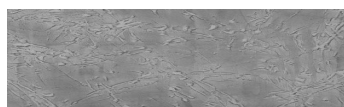


**Rain texture in Tokyo
Graphite colour****Special concrete effect**

Sand texture in Tokyo Graphite colour

Winter texture in Sydney Light colour

Ocean texture in Chicago Grey colour

Desert texture in Tokyo Graphite colour

Snow texture in Sydney Light colour

Cloud texture in Chicago Grey colour

Autumn texture in Chicago Grey and
Tokyo Graphite coloursFrost texture in Tokyo Graphite and
Sydney Light colours

Wave texture in Chicago Grey colour

Wind texture in Chicago Grey colour

Ice texture in Sydney Light colour

Lake texture in Sydney Light colour

Više informacija o žbukama i bojama, možete pronaći na
www.ceresit.ba

*Predstavljene boje odnose se na žbuke i boje koje nudi Ceresit. Zbog upotrebe digitalnih tehnika, predstavljene boje možda ne odgovaraju u potpunosti stvarnim bojama. Preporučujemo provjeru jedinstvenih uzoraka boja.

Storm texture in Tokyo Graphite and Sydney Light colours

Rock texture in Sydney Light and Tokyo Graphite colours

Više informacija o žbukama i bojama, možete pronaći na
www.ceresit.ba

*Predstavljene boje odnose se na žbuke i boje koje nudi Ceresit. Zbog upotrebe digitalnih tehnika, predstavljene boje možda ne odgovaraju u potpunosti stvarnim bojama. Preporučujemo provjeru jedinstvenih uzoraka boja.