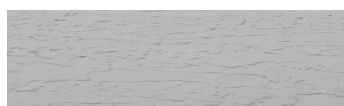


**Rain texture in Tokyo
Graphite colour****Special concrete effect**

Sand texture in Tokyo Graphite colour

Winter texture in Sydney Light colour

Ocean texture in Chicago Grey colour

Desert texture in Tokyo Graphite colour

Snow texture in Sydney Light colour

Cloud texture in Chicago Grey colour

Autumn texture in Chicago Grey and
Tokyo Graphite coloursFrost texture in Tokyo Graphite and
Sydney Light colours

Wave texture in Chicago Grey colour

Wind texture in Chicago Grey colour

Ice texture in Sydney Light colour

Lake texture in Sydney Light colour

Više informacija o žbukama i bojama, možete pronaći na
www.ceresit.ba

*Predstavljene boje odnose se na žbuke i boje koje nudi Ceresit. Zbog upotrebe digitalnih tehnika, predstavljene boje možda ne odgovaraju u potpunosti stvarnim bojama. Preporučujemo provjeru jedinstvenih uzoraka boja.

Storm texture in Tokyo Graphite and Sydney Light colours

Rock texture in Sydney Light and Tokyo Graphite colours

Više informacija o žbukama i bojama, možete pronaći na
www.ceresit.ba

*Predstavljene boje odnose se na žbuke i boje koje nudi Ceresit. Zbog upotrebe digitalnih tehnika, predstavljene boje možda ne odgovaraju u potpunosti stvarnim bojama. Preporučujemo provjeru jedinstvenih uzoraka boja.