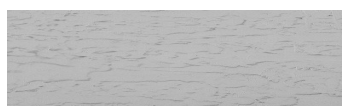

**Rain texture in Tokyo
Graphite colour****Special concrete effect**

Sand texture in Tokyo Graphite colour

Winter texture in Sydney Light colour

Ocean texture in Chicago Grey colour

Desert texture in Tokyo Graphite colour

Snow texture in Sydney Light colour

Cloud texture in Chicago Grey colour

Autumn texture in Chicago Grey and
Tokyo Graphite coloursFrost texture in Tokyo Graphite and
Sydney Light colours

Wave texture in Chicago Grey colour

Wind texture in Chicago Grey colour

Ice texture in Sydney Light colour

Lake texture in Sydney Light colour

Više informacija o žbukama i bojama, možete pronaći na
www.ceresit.ba

*Predstavljene boje odnose se na žbuke i boje koje nudi Ceresit. Zbog upotrebe digitalnih tehnika, predstavljene boje možda ne odgovaraju u potpunosti stvarnim bojama. Preporučujemo provjeru jedinstvenih uzoraka boja.

Storm texture in Tokyo Graphite and Sydney Light colours

Rock texture in Sydney Light and Tokyo Graphite colours

Više informacija o žbukama i bojama, možete pronaći na
www.ceresit.ba

*Predstavljene boje odnose se na žbuke i boje koje nudi Ceresit. Zbog upotrebe digitalnih tehnika, predstavljene boje možda ne odgovaraju u potpunosti stvarnim bojama. Preporučujemo provjeru jedinstvenih uzoraka boja.