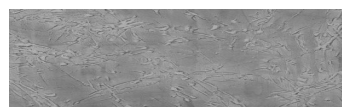

**Rain texture in Tokyo
Graphite colour****Special concrete effect**

Sand texture in Tokyo Graphite colour

Winter texture in Sydney Light colour

Ocean texture in Chicago Grey colour

Desert texture in Tokyo Graphite colour

Snow texture in Sydney Light colour

Cloud texture in Chicago Grey colour

Autumn texture in Chicago Grey and
Tokyo Graphite coloursFrost texture in Tokyo Graphite and
Sydney Light colours

Wave texture in Chicago Grey colour

Wind texture in Chicago Grey colour

Ice texture in Sydney Light colour

Lake texture in Sydney Light colour

Više informacija o žbukama i bojama, možete pronaći na
www.ceresit.ba

*Predstavljene boje odnose se na žbuke i boje koje nudi Ceresit. Zbog upotrebe digitalnih tehnika, predstavljene boje možda ne odgovaraju u potpunosti stvarnim bojama. Preporučujemo provjeru jedinstvenih uzoraka boja.

Storm texture in Tokyo Graphite and Sydney Light colours

Rock texture in Sydney Light and Tokyo Graphite colours

Više informacija o žbukama i bojama, možete pronaći na
www.ceresit.ba

*Predstavljene boje odnose se na žbuke i boje koje nudi Ceresit. Zbog upotrebe digitalnih tehnika, predstavljene boje možda ne odgovaraju u potpunosti stvarnim bojama. Preporučujemo provjeru jedinstvenih uzoraka boja.