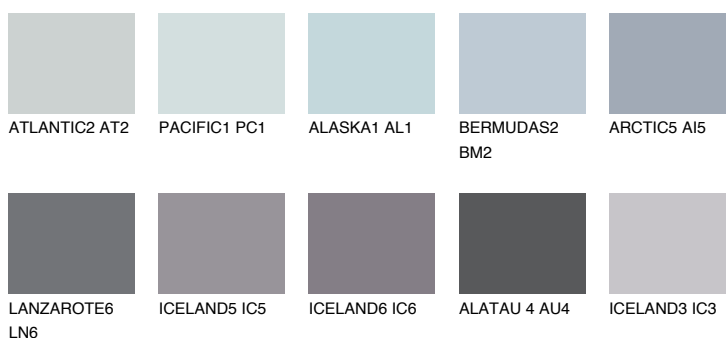


**ARCTIC4 AI4**☀ 51%   **TSR** 54%**Kompatibilna boja****BOJE PALETE COLOURS OF NATURE****Boje palete Intense**

Više informacija o žbukama i bojama, možete pronaći na [www.ceresit.ba](http://www.ceresit.ba)