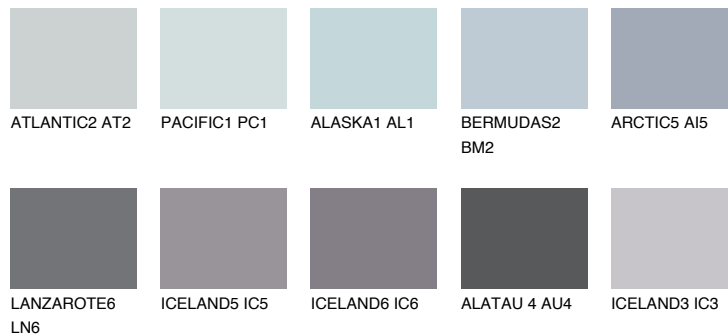


**ARCTIC4 AI4**☀ 51% **TSR** 54%**Kompatibilna boja****BOJE PALETE COLOURS OF NATURE****Boje palete Intense**

Više informacija o žbukama i bojama, možete pronaći na
www.ceresit.ba