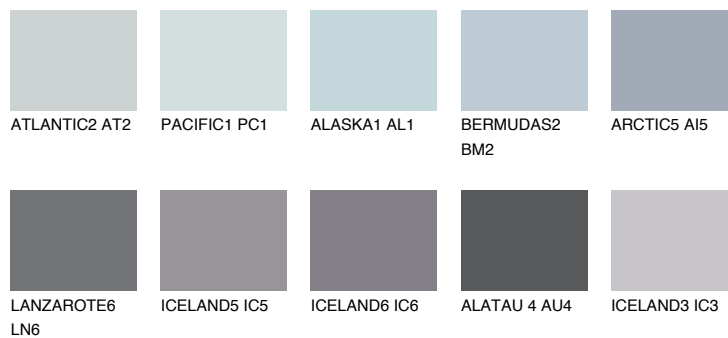


**ARCTIC4 AI4**☀ 51% **TSR** 54%**Kompatibilna boja****BOJE PALETE COLOURS OF NATURE****Boje palete Intense**

Više informacija o žbukama i bojama, možete pronaći na
www.ceresit.ba