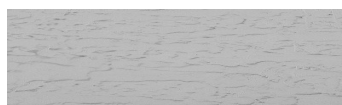

**Storm texture in
Tokyo Graphite and
Sydney Light colours**

Special concrete effect

Sand texture in Tokyo Graphite colour

Winter texture in Sydney Light colour

Ocean texture in Chicago Grey colour

Desert texture in Tokyo Graphite colour

Snow texture in Sydney Light colour

Cloud texture in Chicago Grey colour

Autumn texture in Chicago Grey and
Tokyo Graphite coloursFrost texture in Tokyo Graphite and
Sydney Light colours

Wave texture in Chicago Grey colour

Wind texture in Chicago Grey colour

Ice texture in Sydney Light colour

Lake texture in Sydney Light colour

**Više informacija o žbukama i bojama, možete pronaći na
www.ceresit.ba**

*Predstavljene boje odnose se na žbuke i boje koje nudi Ceresit. Zbog upotrebe digitalnih tehnika, predstavljene boje možda ne odgovaraju u potpunosti stvarnim bojama. Preporučujemo provjeru jedinstvenih uzoraka boja.

Rock texture in Sydney Light and Tokyo Graphite colours

Rain texture in Tokyo Graphite colour

Više informacija o žbukama i bojama, možete pronaći na
www.ceresit.ba

*Predstavljene boje odnose se na žbuke i boje koje nudi Ceresit. Zbog upotrebe digitalnih tehnika, predstavljene boje možda ne odgovaraju u potpunosti stvarnim bojama. Preporučujemo provjeru jedinstvenih uzoraka boja.